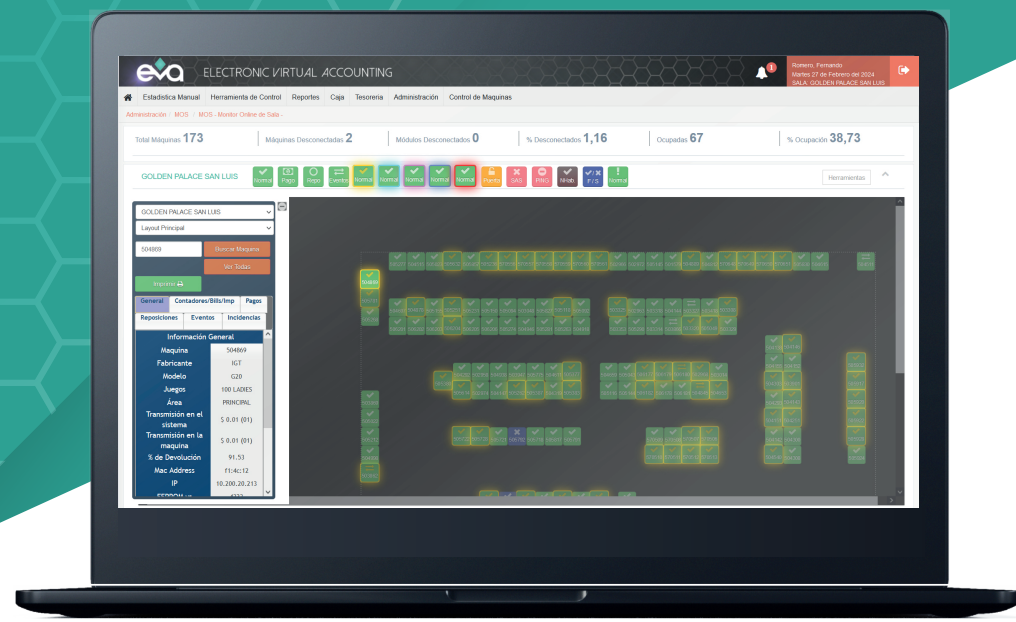

LEASE

SISTEMA DE MONITOREO  
DE MÁQUINAS ARRENDADAS

UN PRODUCTO DE

# ¿QUÉ ES EVA LEASE?

Eva Lease es una solución especialmente concebida para aquellas **empresas dedicadas a arrendar o concesionar máquinas EGM** bajo contratos de participación de ganancias. Su función principal radica en proporcionar a los propietarios de estas máquinas la capacidad de monitorizar en tiempo real los ingresos generados por sus equipos arrendados.

Utilizando tecnología inalámbrica, Eva Lease puede conectarse a los servicios de la nube para realizar un **seguimiento en tiempo real** desde cualquier ubicación de las máquinas en alquiler.

## GESTIÓN DE SALA

Facilita la organización y supervisión de las máquinas en espacios específicos.