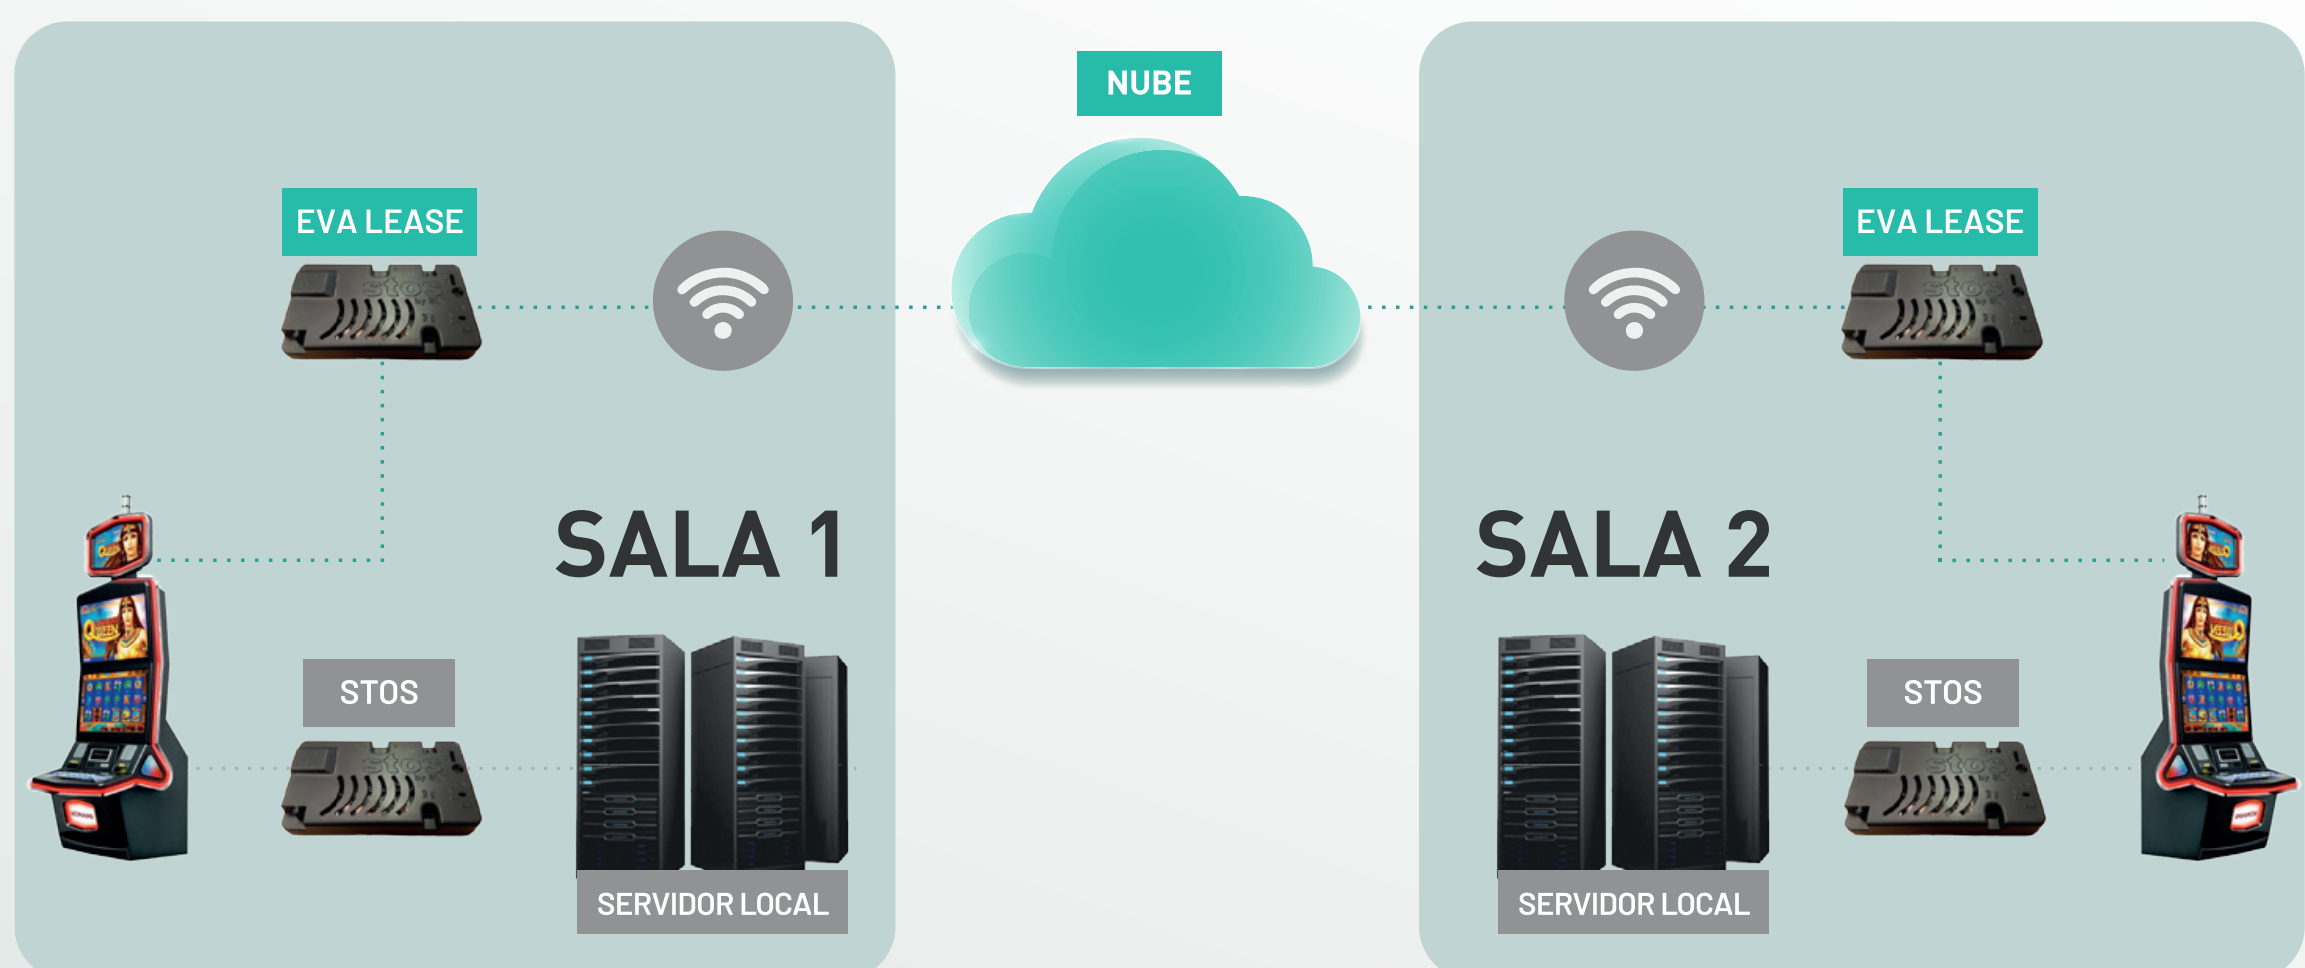

LEASE

SISTEMA DE MONITOREO  
DE MÁQUINAS ARRENDADAS

UN PRODUCTO DE

# ¿QUÉ ES EVA LEASE?

Eva Lease es una solución especialmente concebida para aquellas **empresas dedicadas a arrendar o concesionar máquinas EGM** bajo contratos de participación de ganancias. Su función principal radica en proporcionar a los propietarios de estas máquinas la capacidad de monitorizar en tiempo real los ingresos generados por sus equipos arrendados.

Utilizando tecnología inalámbrica, Eva Lease puede conectarse a los servicios de la nube para realizar un **seguimiento en tiempo real** desde cualquier ubicación de las máquinas en alquiler.

## GESTIÓN DE SALA

Facilita la organización y supervisión de las máquinas en espacios específicos.