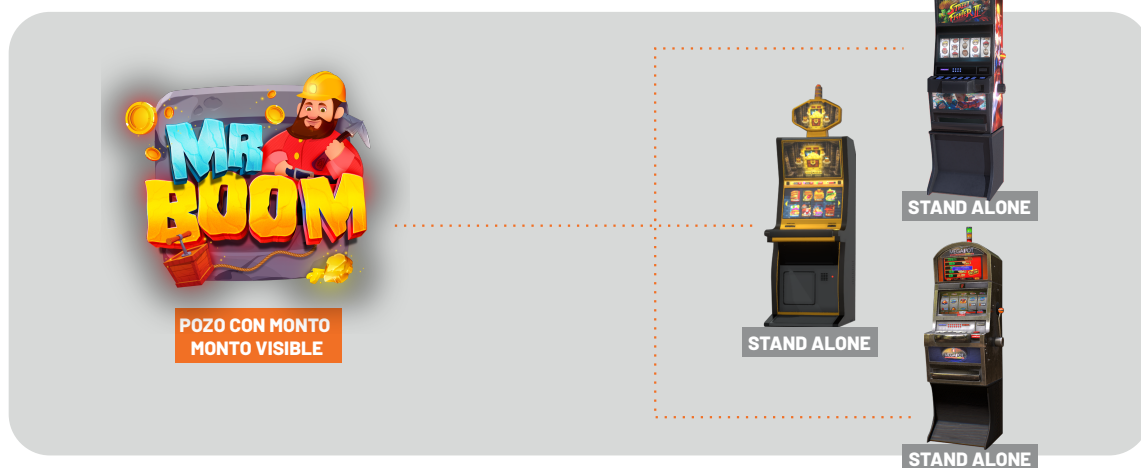

## POZOS MISTERIOSOS

El Pozo Misterioso Flash Win es un premio de monto fijo que se activa en una selección determinada de máquinas. Su configuración permite establecer un monto objetivo, garantizando que el pozo se pagará automáticamente al jugador cuando se alcance dicho valor.

## POZOS PROGRESIVOS

A diferencia del Flash Win, el Pozo Progresivo Mr. Boom muestra en pantalla el monto acumulado en tiempo real, pero el momento en que se otorgará el premio es completamente aleatorio.