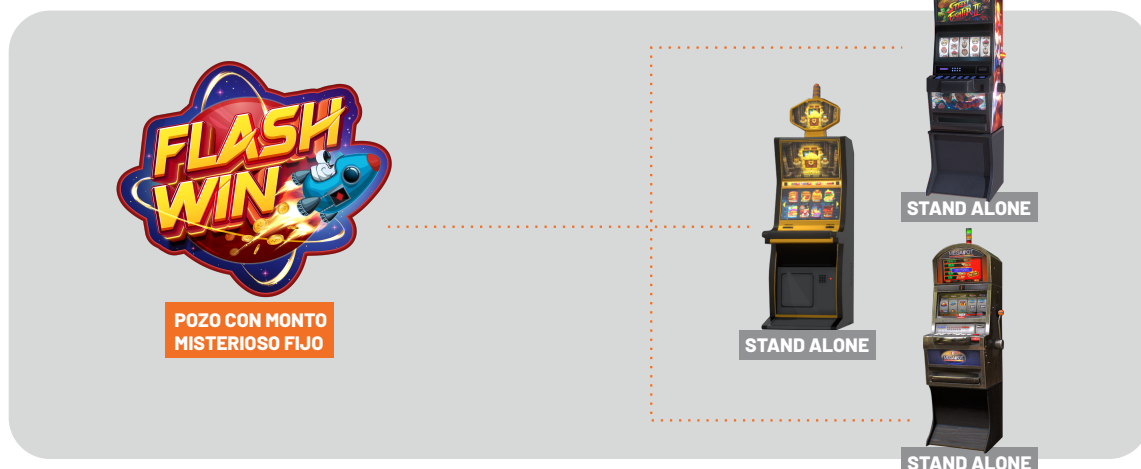

## POZOS MISTERIOSOS

El Pozo Misterioso Flash Win es un premio de monto fijo que se activa en una selección determinada de máquinas. Su configuración permite establecer un monto objetivo, garantizando que el pozo se pagará automáticamente al jugador cuando se alcance dicho valor.

## POZOS PROGRESIVOS

A diferencia del Flash Win, el Pozo Progresivo Mr. Boom muestra en pantalla el monto acumulado en tiempo real, pero el momento en que se otorgará el premio es completamente aleatorio.